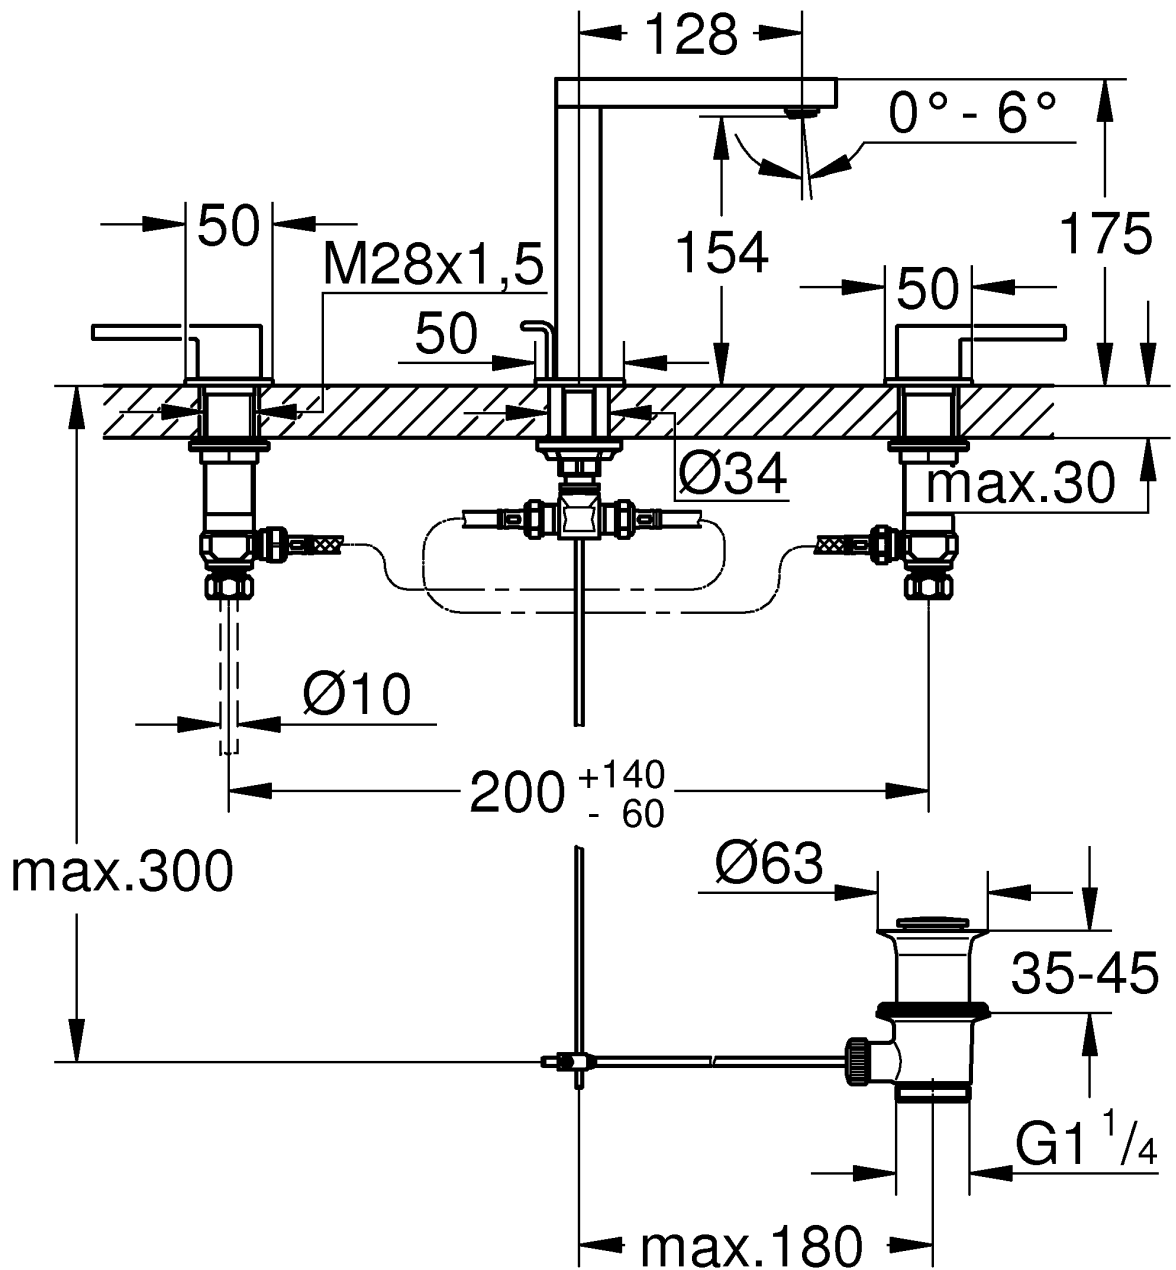

20 301

DIN
1988

DIN EN
806

bar

max. 10

5 1

°C

max. 70°

60°

1

2

3

4

5

6

7

8

9

10

11

12

12 901	Ø10,5		07 052	180mm
*12 902	Ø14,3		*07 341	350mm

Pure Freude an Wasser

GROHE
WAVES