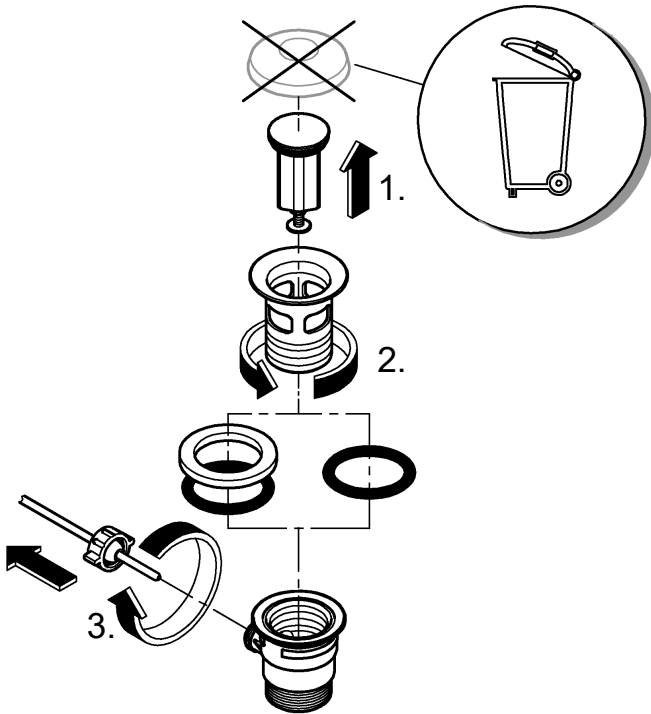

8

9

10

11

12

12 901	Ø10,5		07 052	180mm
*12 902	Ø14,3		*07 341	350mm

Pure Freude an Wasser

GROHE
WAVES