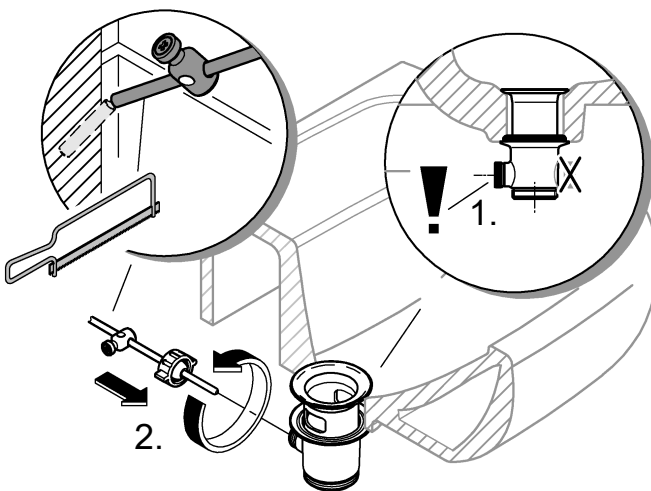

8

9

10

11

12

12 901	Ø10,5		07 052	180mm
*12 902	Ø14,3		*07 341	350mm

Pure Freude an Wasser

GROHE
WAVES