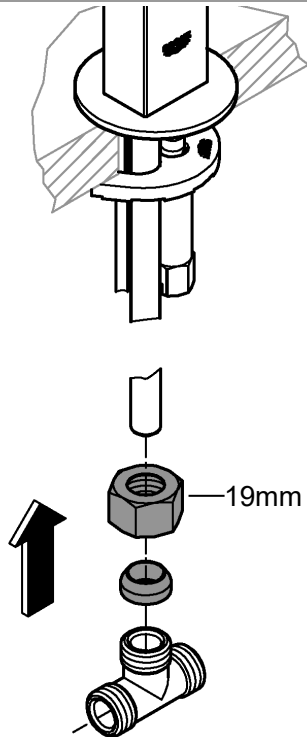

60°

1

2

3

4

5

6

7

8

9

10

11

12

12 901	Ø10,5		07 052	180mm
*12 902	Ø14,3		*07 341	350mm

Pure Freude an Wasser

GROHE
WAVES