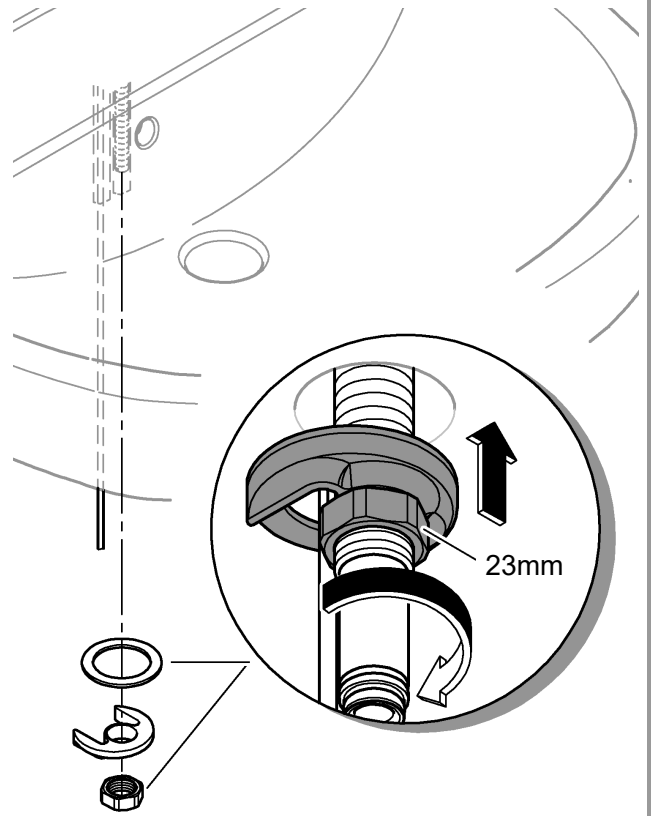

DIN
1988

DIN EN
806

bar

max. 10

5 1

°C

max. 70°

60°

1

2