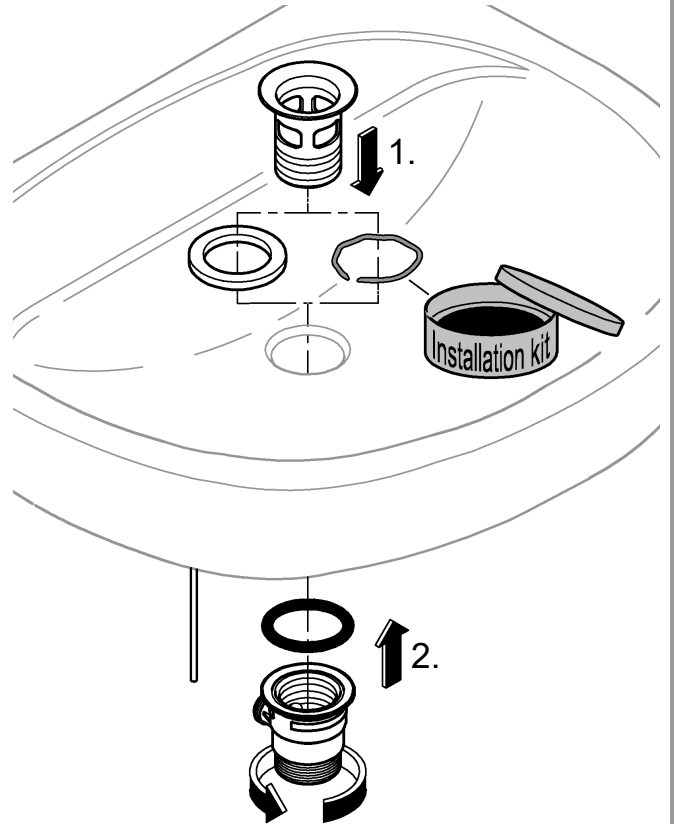

8

9

10

11

12

12 901	Ø10,5		07 052	180mm
*12 902	Ø14,3		*07 341	350mm

Pure Freude an Wasser

GROHE
WAVES