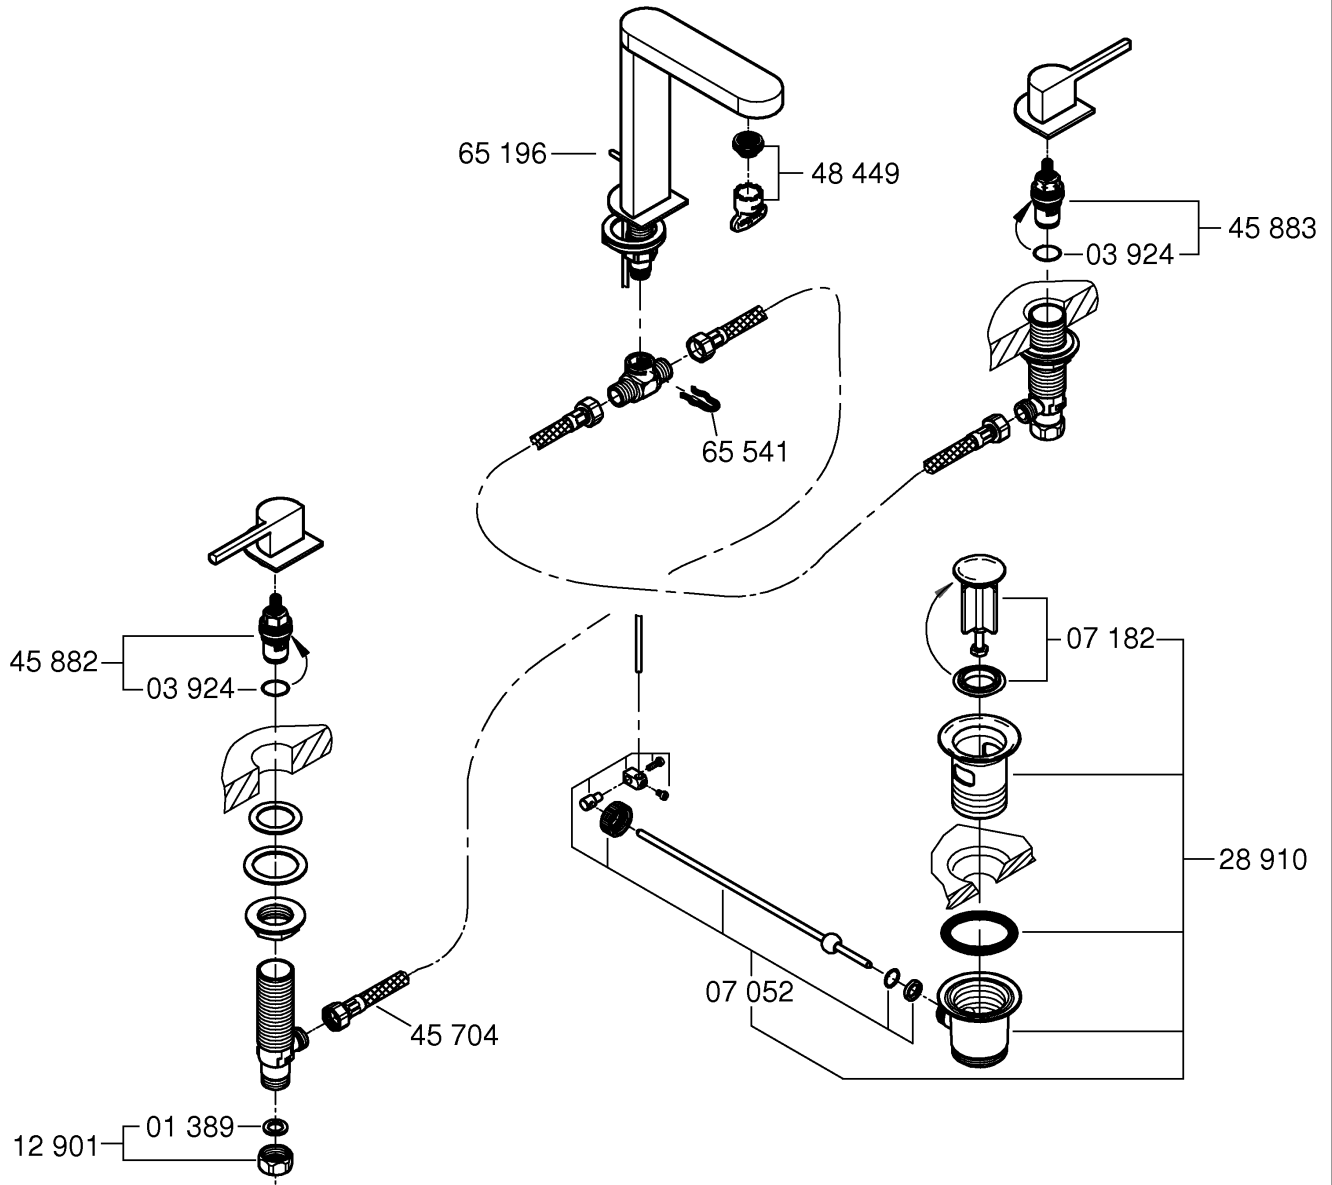

8

9

10

11

12

12 901	Ø10,5		07 052	180mm
*12 902	Ø14,3		*07 341	350mm

Pure Freude an Wasser

GROHE
WAVES