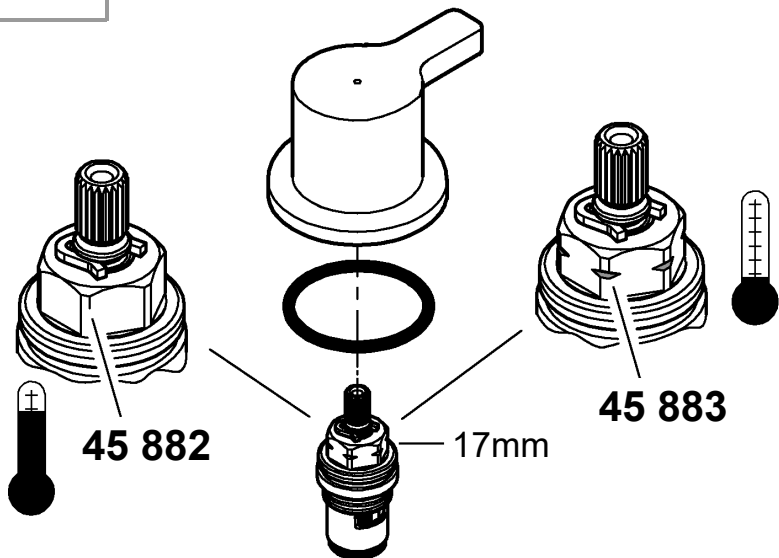

8

9

10

11

12

12 901	Ø10,5		07 052	180mm
*12 902	Ø14,3		*07 341	350mm

Pure Freude an Wasser

GROHE
WAVES