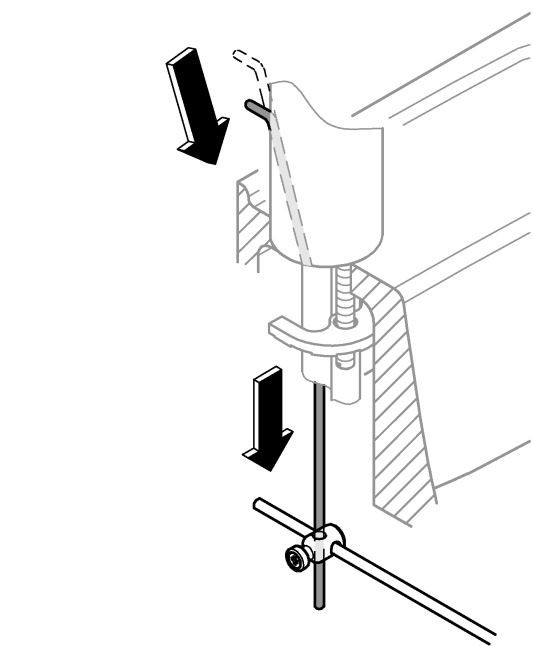

8

9

10

11

12

12 901	Ø10,5		07 052	180mm
*12 902	Ø14,3		*07 341	350mm

Pure Freude an Wasser

GROHE
WAVES