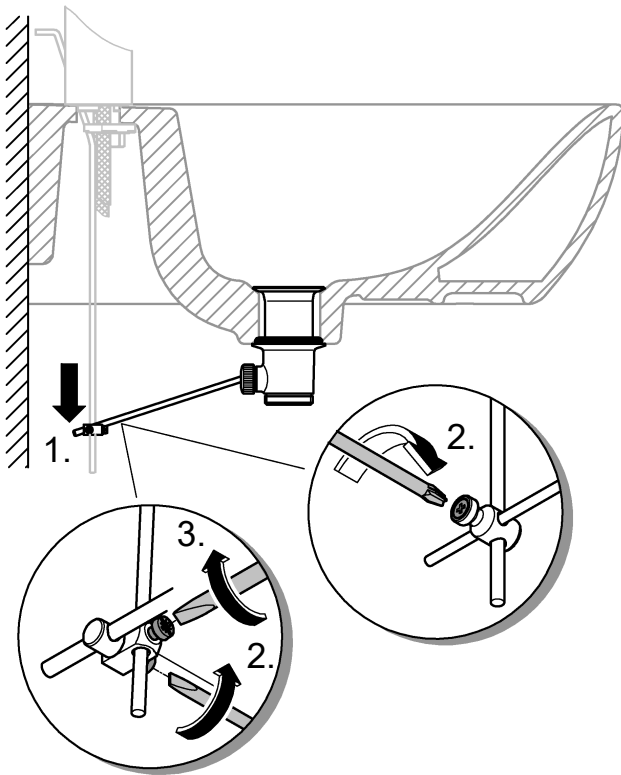

8

9

10

11

12

12 901	Ø10,5		07 052	180mm
*12 902	Ø14,3		*07 341	350mm

Pure Freude an Wasser

GROHE
WAVES