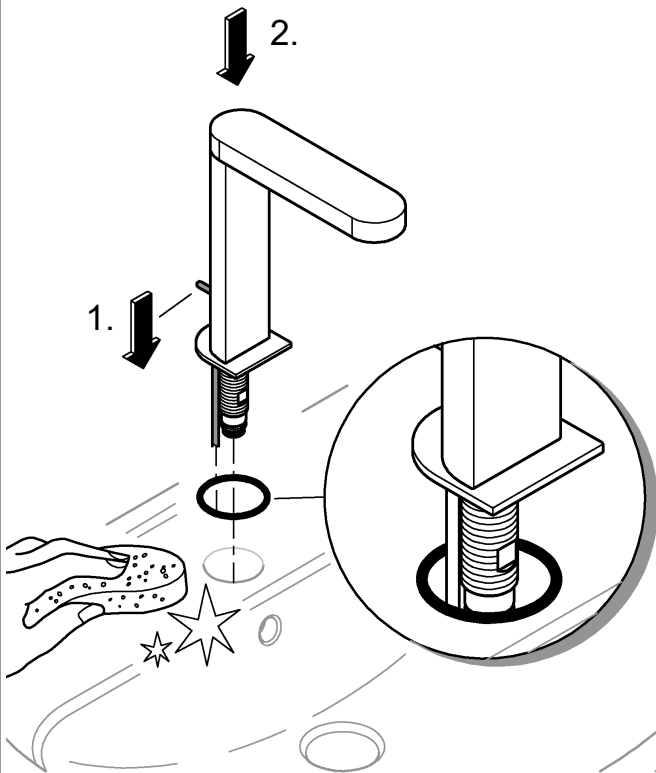

DIN
1988

DIN EN
806

bar

max. 10

5 1

°C

max. 70°

60°

1

2