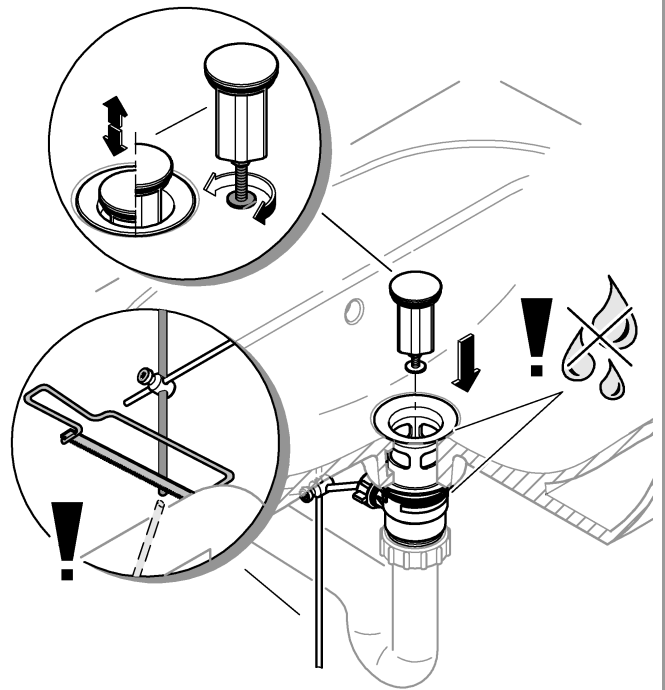

8

9

10

11

12

12 901	Ø10,5		07 052	180mm
*12 902	Ø14,3		*07 341	350mm

Pure Freude an Wasser

GROHE
WAVES