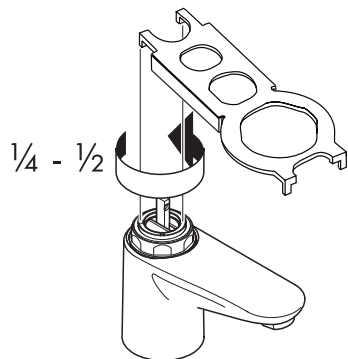

6

7

8

9

10

11

12

Warmwasserbegrenzung: Warmwassertemperatur 60°C, Kaltwassertemperatur 10°C, Fließdruck 3 bar  
 Limiteur d'eau chaude: Température d'eau chaude 60°C, Température d'eau froide 10°C, Pression dynamique 3 bar  
 hot water limiter: hot water temperature 60°C, cold water temperature 10°C, flow rate 3 bar  
 limitatore di acqua calda: temperatura dell'acqua calda 60°C, temperatura dell'acqua fredda 10°C, pressione 3 bar  
 limitación del agua caliente: temperatura del agua caliente 60°C, temp. del agua fría 10°C, presión dinámica 3 bar  
 Warmwaterbegrenzung: Warmwassertemperatur 60°C, Koudwassertemperatuur 10°C, Stroomdruk 3 atm  
 varmtvandsbegrænser: varmtvandstemperatur 60°C, koldtvandstemperatur 10°C, vandtryk 3 bar  
 Limitador de água quente: Temperatura da água quente 60°C, Temperatura da água fria 10°C, Pressão 3 bar