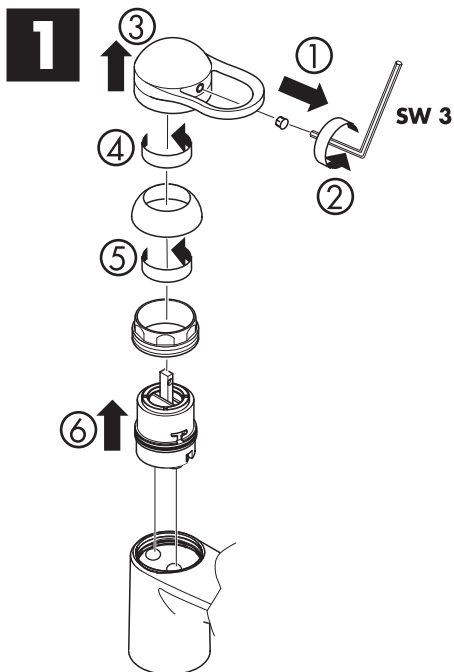

6

7

8

9

10

11

12

Warmwasserbegrenzung: Warmwassertemperatur 60°C, Kaltwassertemperatur 10°C, Fließdruck 3 bar  
 Limiteur d'eau chaude: Température d'eau chaude 60°C, Température d'eau froide 10°C, Pression dynamique 3 bar  
 hot water limiter: hot water temperature 60°C, cold water temperature 10°C, flow rate 3 bar  
 limitatore di acqua calda: temperatura dell'acqua calda 60°C, temperatura dell'acqua fredda 10°C, pressione 3 bar  
 limitación del agua caliente: temperatura del agua caliente 60°C, temp. del agua fría 10°C, presión dinámica 3 bar  
 Warmwaterbegrenzung: Warmwassertemperatur 60°C, Koudwassertemperatuur 10°C, Stroomdruk 3 atm  
 varmtvandsbegrænser: varmtvandstemperatur 60°C, koldtvandstemperatur 10°C, vandtryk 3 bar  
 Limitador de água quente: Temperatura da água quente 60°C, Temperatura da água fria 10°C, Pressão 3 bar