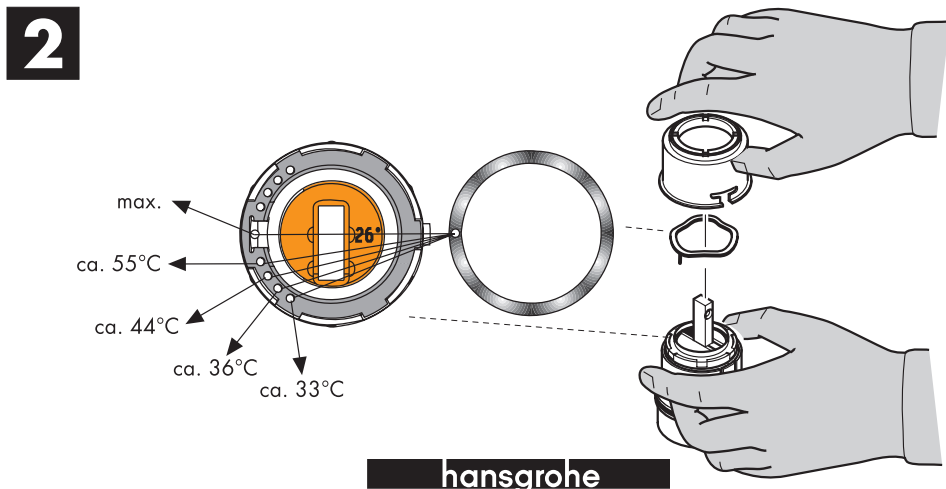

6

7

8

9

10

11

12

Warmwasserbegrenzung: Warmwassertemperatur 60°C, Kaltwassertemperatur 10°C, Fließdruck 3 bar  
 Limiteur d'eau chaude: Température d'eau chaude 60°C, Température d'eau froide 10°C, Pression dynamique 3 bar  
 hot water limiter: hot water temperature 60°C, cold water temperature 10°C, flow rate 3 bar  
 limitatore di acqua calda: temperatura dell'acqua calda 60°C, temperatura dell'acqua fredda 10°C, pressione 3 bar  
 limitación del agua caliente: temperatura del agua caliente 60°C, temp. del agua fría 10°C, presión dinámica 3 bar  
 Warmwaterbegrenzung: Warmwassertemperatur 60°C, Koudwassertemperatuur 10°C, Stroomdruk 3 atm  
 varmtvandsbegrænser: varmtvandstemperatur 60°C, koldtvandstemperatur 10°C, vandtryk 3 bar  
 Limitador de água quente: Temperatura da água quente 60°C, Temperatura da água fria 10°C, Pressão 3 bar