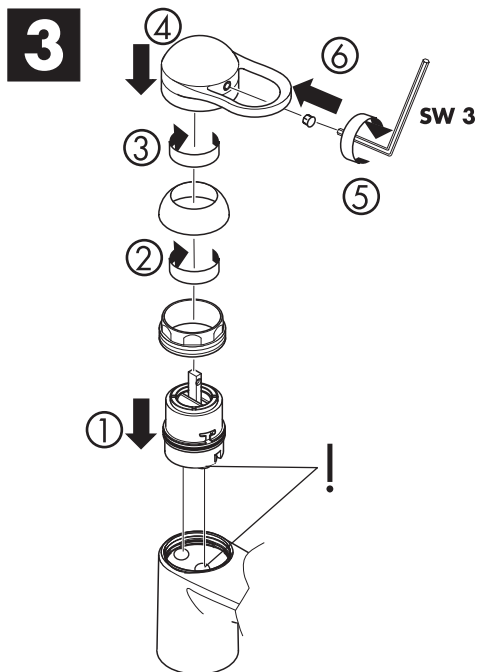

6

7

8

9

10

11

12

Warmwasserbegrenzung: Warmwassertemperatur 60°C, Kaltwassertemperatur 10°C, Fließdruck 3 bar  
 Limiteur d'eau chaude: Température d'eau chaude 60°C, Température d'eau froide 10°C, Pression dynamique 3 bar  
 hot water limiter: hot water temperature 60°C, cold water temperature 10°C, flow rate 3 bar  
 limitatore di acqua calda: temperatura dell'acqua calda 60°C, temperatura dell'acqua fredda 10°C, pressione 3 bar  
 limitación del agua caliente: temperatura del agua caliente 60°C, temp. del agua fría 10°C, presión dinámica 3 bar  
 Warmwaterbegrenzung: Warmwassertemperatur 60°C, Koudwassertemperatuur 10°C, Stroomdruk 3 atm  
 varmtvandsbegrænser: varmtvandstemperatur 60°C, koldtvandstemperatur 10°C, vandtryk 3 bar  
 Limitador de água quente: Temperatura da água quente 60°C, Temperatura da água fria 10°C, Pressão 3 bar