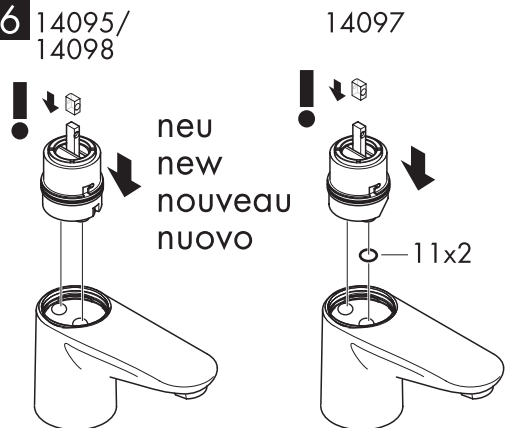

# Service

14095000/14097000/14098000

**hansgrohe**

1

2

3

4

5

6

7

8

9

10

11

12

Warmwasserbegrenzung: Warmwassertemperatur 60°C, Kaltwassertemperatur 10°C, Fließdruck 3 bar  
 Limiteur d'eau chaude: Température d'eau chaude 60°C, Température d'eau froide 10°C, Pression dynamique 3 bar  
 hot water limiter: hot water temperature 60°C, cold water temperature 10°C, flow rate 3 bar  
 limitatore di acqua calda: temperatura dell'acqua calda 60°C, temperatura dell'acqua fredda 10°C, pressione 3 bar  
 limitación del agua caliente: temperatura del agua caliente 60°C, temp. del agua fría 10°C, presión dinámica 3 bar  
 Warmwaterbegrenzung: Warmwassertemperatur 60°C, Koudwassertemperatuur 10°C, Stroomdruk 3 atm  
 varmtvandsbegrænser: varmtvandstemperatur 60°C, koldtvandstemperatur 10°C, vandtryk 3 bar  
 Limitador de água quente: Temperatura da água quente 60°C, Temperatura da água fria 10°C, Pressão 3 bar