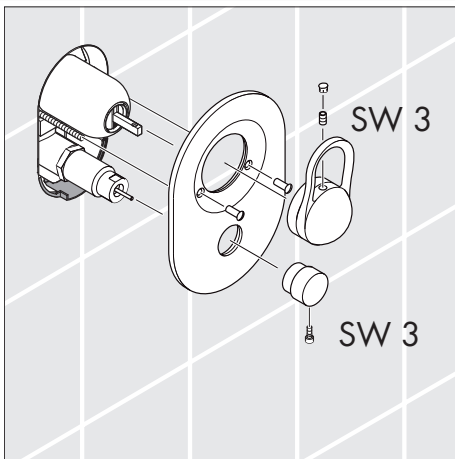

# Service

13971XXX/  
13473XXX (DIN-DVGW 1397)

**hansgrohe**

**hansgrohe**

AXOR | PHÄRO