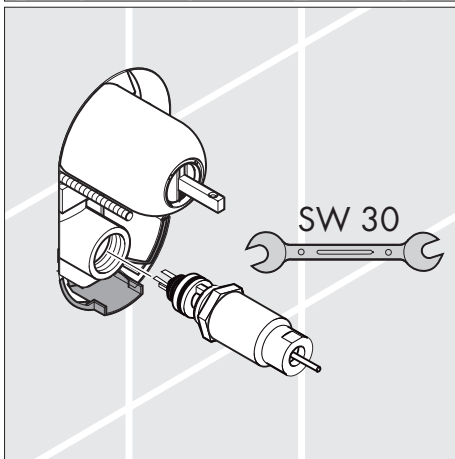

# Service

13971XXX/  
13473XXX (DIN-DVGW 1397)

**hansgrohe**

**hansgrohe**

AXOR | PHÄRO